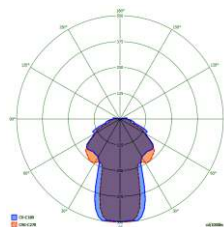

## ■ Διαστάσεις σε mm

A, B, Δ, E & Z.

Γ.

## ■ Φωτομετρικά στοιχεία

GRL-29, GRL-29/WP, GRL-39,  
GRL-39/WP

GRL-21/H/90, GRL-21/H/180, GRL-21/H/90/WP,  
GRL-21/H/180/WP, GRL-37/90, GRL-37/180,  
GRL-37/90/WP, GRL-37/180/WP

LED ΦΩΤΙΣΤΙΚΑ ΑΣΦΑΛΕΙΑΣ, ΜΗ ΣΥΝΕΧΟΥΣ ΛΕΙΤΟΥΡΓΙΑΣ