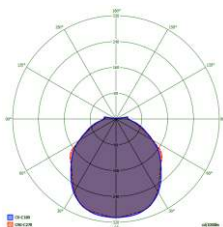

## ■ Διαστάσεις σε mm

A, B, Δ, E & Z.

Γ.

## ■ Φωτομετρικά στοιχεία

GRL-29, GRL-29/WP, GRL-39,  
GRL-39/WP

GRL-21/H/90, GRL-21/H/180, GRL-21/H/90/WP,  
GRL-21/H/180/WP, GRL-37/90, GRL-37/180,  
GRL-37/90/WP, GRL-37/180/WP

LED ΦΩΤΙΣΤΙΚΑ ΑΣΦΑΛΕΙΑΣ, ΜΗ ΣΥΝΕΧΟΥΣ ΛΕΙΤΟΥΡΓΙΑΣ