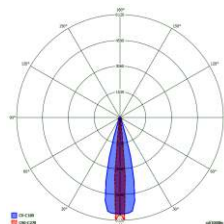

## ■ Διαστάσεις σε mm

B & Γ.

A & Δ.

E.

## ■ Φωτομετρικά στοιχεία

GR-21, GR-29, GR-30, GR-31,  
GR-36, GR-36/WP

GR-32, GR-37, GR-37/WP

GR-21/H

ΦΩΤΙΣΤΙΚΑ ΑΣΦΑΛΕΙΑΣ, ΜΗ ΣΥΝΕΧΟΥΣ ΛΕΙΤΟΥΡΓΙΑΣ ΜΕ ΛΑΜΠΕΣ ΑΛΟΓΟΝΟΥ

ΤΥΠΟΣ	ΕΙΚΟΝΑ	ΚΩΔΙΚΟΣ	ΜΠΑΤΑΡΙΑ	ΑΥΤΟΝΟΜΙΑ	ΚΑΤΑΝΑΛΩΣΗ	ΦΩΤΕΙΝΗ ΡΟΗ	ΛΑΜΠΕΣ ΑΛΟΓΟΝΟΥ	ΜΙΚΤΟ ΒΑΡΟΣ	ΤΙΜΗ
GR-21	Γ	923021000	12V/7Ah Pb	1,5 h	14VA	580 lm	2x20W	3870 γρ.	105,00 €
GR-21/H	A	923021001	2x12V/7Ah Pb	1 h	24VA	1620 lm	2x55W	6835 γρ.	220,00 €
GR-29	Γ	923029000	2x12V/7Ah Pb	3 h	24VA	580 lm	2x20W	5915 γρ.	160,00 €