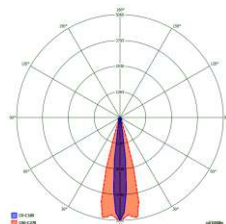

## ■ Τρόπος τοποθέτησης

Τοποθέτηση σε τοίχο

## ■ Διαστάσεις σε mm

B & Γ.

A & Δ.

E.

## ■ Φωτομετρικά στοιχεία

GR-21, GR-29, GR-30, GR-31,  
GR-36, GR-36/WP

GR-32, GR-37, GR-37/WP

GR-21/H

ΦΩΤΙΣΤΙΚΑ ΑΣΦΑΛΕΙΑΣ, ΜΗ ΣΥΝΕΧΟΥΣ ΛΕΙΤΟΥΡΓΙΑΣ ΜΕ ΛΑΜΠΕΣ ΑΛΟΓΟΝΟΥ

ΤΥΠΟΣ	ΕΙΚΟΝΑ	ΚΩΔΙΚΟΣ	ΜΠΑΤΑΡΙΑ	ΑΥΤΟΝΟΜΙΑ	ΚΑΤΑΝΑΛΩΣΗ	ΦΩΤΕΙΝΗ ΡΟΗ	ΛΑΜΠΕΣ ΑΛΟΓΟΝΟΥ	ΜΙΚΤΟ ΒΑΡΟΣ	ΤΙΜΗ
GR-21	Γ	923021000	12V/7Ah Pb	1,5 h	14VA	580 lm	2x20W	3870 γρ.	105,00 €
GR-21/H	A	923021001	2x12V/7Ah Pb	1 h	24VA	1620 lm	2x55W	6835 γρ.	220,00 €
GR-29	Γ	923029000	2x12V/7Ah Pb	3 h	24VA	580 lm	2x20W	5915 γρ.	160,00 €